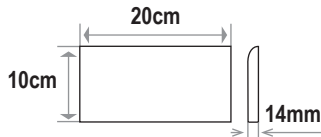

Carreau uni ou à motif
1,29 kg/carreau
32,3 kg/m²
25 carreaux/m²

Plinthe unie ou à motif
565 g/carreau
2,82 kg/mètre linéaire
5 dalles/ml

Carreau uni ou à motif
934 g/carreau
32,3 kg/m²
34,6 carreaux/m²

Carreau uni ou à motif
912 g/carreau
32,3 kg/m²
35,5 carreaux/m²

Plinthe unie ou à motif
387 g/carreau
2,32 kg/mètre linéaire
6 dalles/ml

Carreau uni ou à motif
827 g/carreau
32,3 kg/m²
39 carreaux/m²

Carreau uni ou à motif
727 g/carreau
32,3 kg/m²
44,44 carreaux/m²