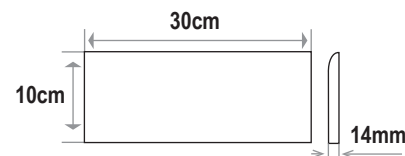

Plinthe unie ou à motif
339 g/carreau
2,23 kg/mètre linéaire
6,6 dalles/ml

Carreau uni
323 g/carreau
32,3 kg/m²
100 carreaux/m²

Carreau uni
2,3 kg/carreau
32,3 kg/m²
14,2 carreaux/m²

Carreau uni
3,27 kg/carreau
36 kg/m²
11,11 carreaux/m²