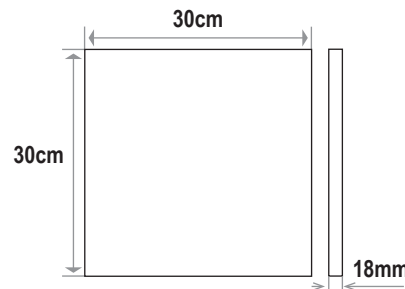

Carreau uni
3,27 kg/carreau
36 kg/m²
11,11 carreaux/m²