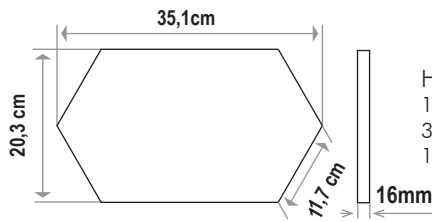

Plinthe unie
880g/carreau
3 kg/mètre linéaire
3,3 dalles/ml

Carreau uni
2,53 kg/carreau
36 kg/m²
12,7 carreaux/m²

Carreau uni
2 kg/carreau
32,3 kg/m²
16 carreaux/m²

Carreau uni
664 g/carreau
32,3 kg/m²
50 carreaux/m²

Hexagonal uni
1,9 kg/carreau
32,3 kg/m²
17 carreaux/m²

Triangle uni
180 g/carreau
32,3 kg/m²
188 carreaux/m²

Octagonal uni
2 kg/carreau
32,3 kg/m²
16,58 carreaux/m²

Carreaux uni
52 g/carreau
32,3 kg/m²
625 carreaux/m²