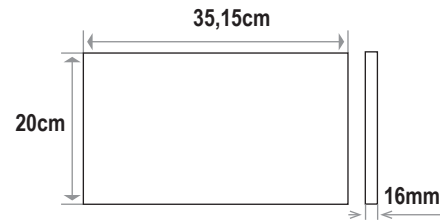

Carreau uni
2,3 kg/carreau
32,3 kg/m²
14,2 carreaux/m²