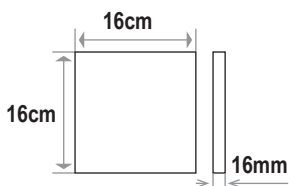

Carreau uni ou à motif
1,29 kg/carreau
32,3 kg/m²
25 carreaux/m²

Plinthe unie ou à motif
565 g/carreau
2,82 kg/mètre linéaire
5 dalles/ml

Carreau uni ou à motif
934 g/carreau
32,3 kg/m²
34,6 carreaux/m²

Carreau uni ou à motif
912 g/carreau
32,3 kg/m²
35,5 carreaux/m²

Plinthe unie ou à motif
387 g/carreau
2,32 kg/mètre linéaire
6 dalles/ml

Carreau uni ou à motif
827 g/carreau
32,3 kg/m²
39 carreaux/m²

Carreau uni ou à motif
727 g/carreau
32,3 kg/m²
44,44 carreaux/m²