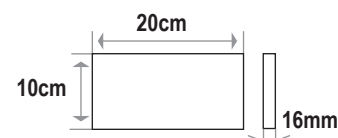

Carreau uni
664 g/carreau
32,3 kg/m²
50 carreaux/m²