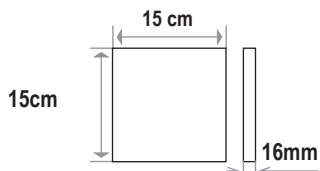

Carreau uni ou à motif
1,29 kg/carreau
32,3 kg/m²
25 carreaux/m²

Plinthe unie ou à motif
565 g/carreau
2,82 kg/mètre linéaire
5 dalles/ml

Carreau uni ou à motif
934 g/carreau
32,3 kg/m²
34,6 carreaux/m²

Carreau uni ou à motif
912 g/carreau
32,3 kg/m²
35,5 carreaux/m²

Plinthe unie ou à motif
387 g/carreau
2,32 kg/mètre linéaire
6 dalles/ml

Carreau uni ou à motif
827 g/carreau
32,3 kg/m²
39 carreaux/m²

Carreau uni ou à motif
727 g/carreau
32,3 kg/m²
44,44 carreaux/m²