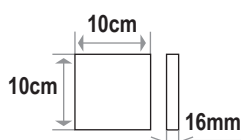

Carreau uni ou à motif
1,29 kg/carreau
32,3 kg/m²
25 carreaux/m²

Plinthe unie ou à motif
565 g/carreau
2,82 kg/mètre linéaire
5 dalles/ml

Carreau uni ou à motif
934 g/carreau
32,3 kg/m²
34,6 carreaux/m²

Carreau uni ou à motif
912 g/carreau
32,3 kg/m²
35,5 carreaux/m²

Plinthe unie ou à motif
387 g/carreau
2,32 kg/mètre linéaire
6 dalles/ml

Carreau uni ou à motif
827 g/carreau
32,3 kg/m²
39 carreaux/m²

Carreau uni ou à motif
727 g/carreau
32,3 kg/m²
44,44 carreaux/m²

Plinthe unie ou à motif
339 g/carreau
2,23 kg/mètre linéaire
6,6 dalles/ml

Carreau uni
323 g/carreau
32,3 kg/m²
100 carreaux/m²

Carreau uni
2,3 kg/carreau
32,3 kg/m²
14,2 carreaux/m²

Carreau uni
3,27 kg/carreau
36 kg/m²
11,11 carreaux/m²