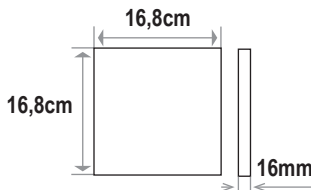

Carreau uni ou à motif
1,29 kg/carreau
32,3 kg/m²
25 carreaux/m²

Plinthe unie ou à motif
565 g/carreau
2,82 kg/mètre linéaire
5 dalles/ml

Carreau uni ou à motif
934 g/carreau
32,3 kg/m²
34,6 carreaux/m²

Carreau uni ou à motif
912 g/carreau
32,3 kg/m²
35,5 carreaux/m²

Plinthe unie ou à motif
387 g/carreau
2,32 kg/mètre linéaire
6 dalles/ml

Carreau uni ou à motif
827 g/carreau
32,3 kg/m²
39 carreaux/m²

Carreau uni ou à motif
727 g/carreau
32,3 kg/m²
44,44 carreaux/m²

Hexagonal uni
1,9 kg/carreau
32,3 kg/m²
17 carreaux/m²

Triangle uni
180 g/carreau
32,3 kg/m²
188 carreaux/m²

Octagonal uni
2 kg/carreau
32,3 kg/m²
16,58 carreaux/m²

Carreaux uni
52 g/carreau
32,3 kg/m²
625 carreaux/m²