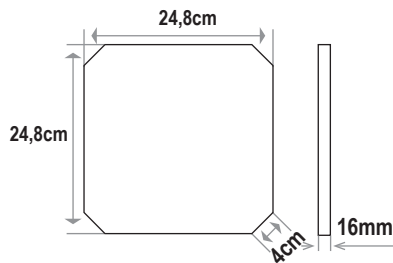

Plinthe unie
880g/carreau
3 kg/mètre linéaire
3,3 dalles/ml

Carreau uni
2,53 kg/carreau
36 kg/m²
12,7 carreaux/m²

Carreau uni
2 kg/carreau
32,3 kg/m²
16 carreaux/m²

Carreau uni
664 g/carreau
32,3 kg/m²
50 carreaux/m²

Hexagonal uni
1,9 kg/carreau
32,3 kg/m²
17 carreaux/m²

Triangle uni
180 g/carreau
32,3 kg/m²
188 carreaux/m²

Octagonal uni
2 kg/carreau
32,3 kg/m²
16,58 carreaux/m²

Carreaux uni
52 g/carreau
32,3 kg/m²
625 carreaux/m²