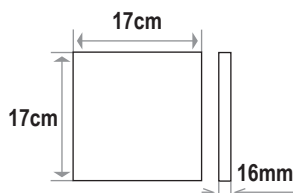

Carreau uni ou à motif
1,29 kg/carreau
32,3 kg/m²
25 carreaux/m²

Plinthe unie ou à motif
565 g/carreau
2,82 kg/mètre linéaire
5 dalles/ml

Carreau uni ou à motif
934 g/carreau
32,3 kg/m²
34,6 carreaux/m²

Carreau uni ou à motif
912 g/carreau
32,3 kg/m²
35,5 carreaux/m²

Plinthe unie ou à motif
387 g/carreau
2,32 kg/mètre linéaire
6 dalles/ml

Carreau uni ou à motif
827 g/carreau
32,3 kg/m²
39 carreaux/m²

Carreau uni ou à motif
727 g/carreau
32,3 kg/m²
44,44 carreaux/m²