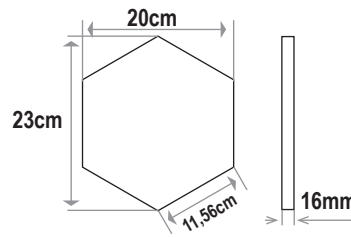

Plinthe unie
880g/carreau
3 kg/mètre linéaire
3,3 dalles/ml

Carreau uni
2,53 kg/carreau
36 kg/m²
12,7 carreaux/m²

Carreau uni
2 kg/carreau
32,3 kg/m²
16 carreaux/m²

Carreau uni
664 g/carreau
32,3 kg/m²
50 carreaux/m²

Hexagonal uni
1,9 kg/carreau
32,3 kg/m²
17 carreaux/m²

Triangle uni
180 g/carreau
32,3 kg/m²
188 carreaux/m²

Octagonal uni
2 kg/carreau
32,3 kg/m²
16,58 carreaux/m²

Carreaux uni
52 g/carreau
32,3 kg/m²
625 carreaux/m²

Octagonal uni
1,13 kg/carreau
32,3 kg/m²
28,5 carreaux/m²

Carreau uni
158 g/carreau
32,3 kg/m²
204 carreaux/m²

Hexagonal uni ou à motif
1,11 kg/carreau
32,3 kg/m²
29,10 carreaux/m²

Hexagonal uni ou à motif
620 g/carreau
32,3 kg/m²
52 carreaux/m²