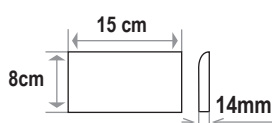

Carreau uni ou à motif
912 g/carreau
32,3 kg/m²
35,5 carreaux/m²

Plinthe unie ou à motif
387 g/carreau
2,32 kg/mètre linéaire
6 dalles/ml

Carreau uni ou à motif
827 g/carreau
32,3 kg/m²
39 carreaux/m²

Carreau uni ou à motif
727 g/carreau
32,3 kg/m²
44,44 carreaux/m²