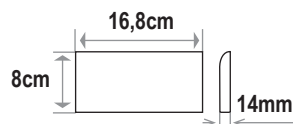

Carreau uni ou à motif
1,29 kg/carreau
32,3 kg/m²
25 carreaux/m²

Plinthe unie ou à motif
565 g/carreau
2,82 kg/mètre linéaire
5 dalles/ml

Carreau uni ou à motif
934 g/carreau
32,3 kg/m²
34,6 carreaux/m²

Carreau uni ou à motif
912 g/carreau
32,3 kg/m²
35,5 carreaux/m²

Plinthe unie ou à motif
387 g/carreau
2,32 kg/mètre linéaire
6 dalles/ml

Carreau uni ou à motif
827 g/carreau
32,3 kg/m²
39 carreaux/m²

Carreau uni ou à motif
727 g/carreau
32,3 kg/m²
44,44 carreaux/m²