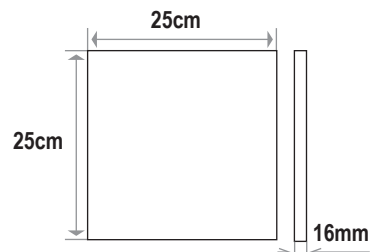

Carreau uni
2 kg/carreau
32,3 kg/m²
16 carreaux/m²