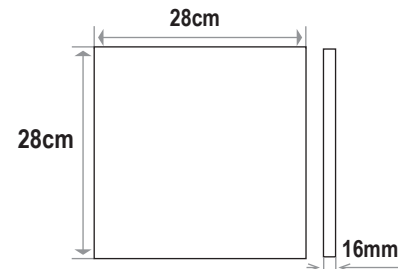

Carreau uni
2,53 kg/carreau
36 kg/m²
12,7 carreaux/m²