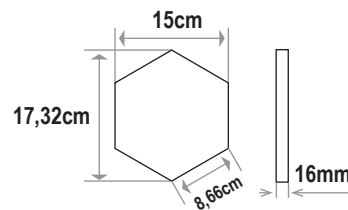

Plinthe unie
880g/carreau
3 kg/mètre linéaire
3,3 dalles/ml

Carreau uni
2,53 kg/carreau
36 kg/m²
12,7 carreaux/m²

Carreau uni
2 kg/carreau
32,3 kg/m²
16 carreaux/m²

Carreau uni
664 g/carreau
32,3 kg/m²
50 carreaux/m²

Hexagonal uni
1,9 kg/carreau
32,3 kg/m²
17 carreaux/m²

Triangle uni
180 g/carreau
32,3 kg/m²
188 carreaux/m²

Octagonal uni
2 kg/carreau
32,3 kg/m²
16,58 carreaux/m²

Carreaux uni
52 g/carreau
32,3 kg/m²
625 carreaux/m²

Octagonal uni
1,13 kg/carreau
32,3 kg/m²
28,5 carreaux/m²

Carreau uni
158 g/carreau
32,3 kg/m²
204 carreaux/m²

Hexagonal uni ou à motif
1,11 kg/carreau
32,3 kg/m²
29,10 carreaux/m²

Hexagonal uni ou à motif
620 g/carreau
32,3 kg/m²
52 carreaux/m²